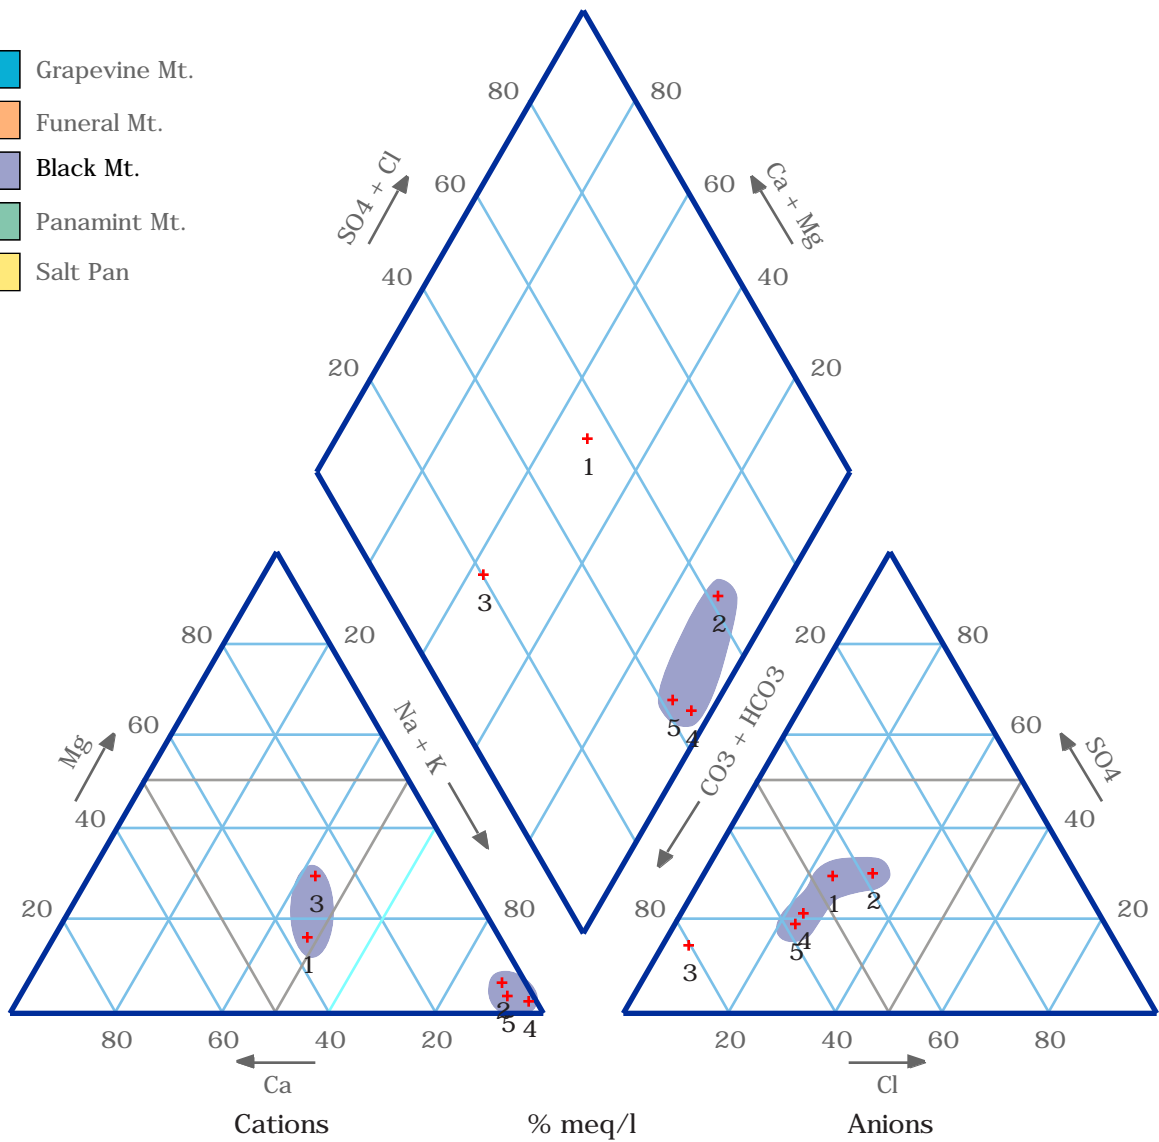

- Grapevine Mt.
- Funeral Mt.
- Black Mt.
- Panamint Mt.
- Salt Pan

No.	TDS	Sample
1	567	Willow Spring
2	1816	Ibex Spring
3	817	Virgin Spring-USGS
4	595	Lemonade Spring-USGS
5	480	Salisbury Spring