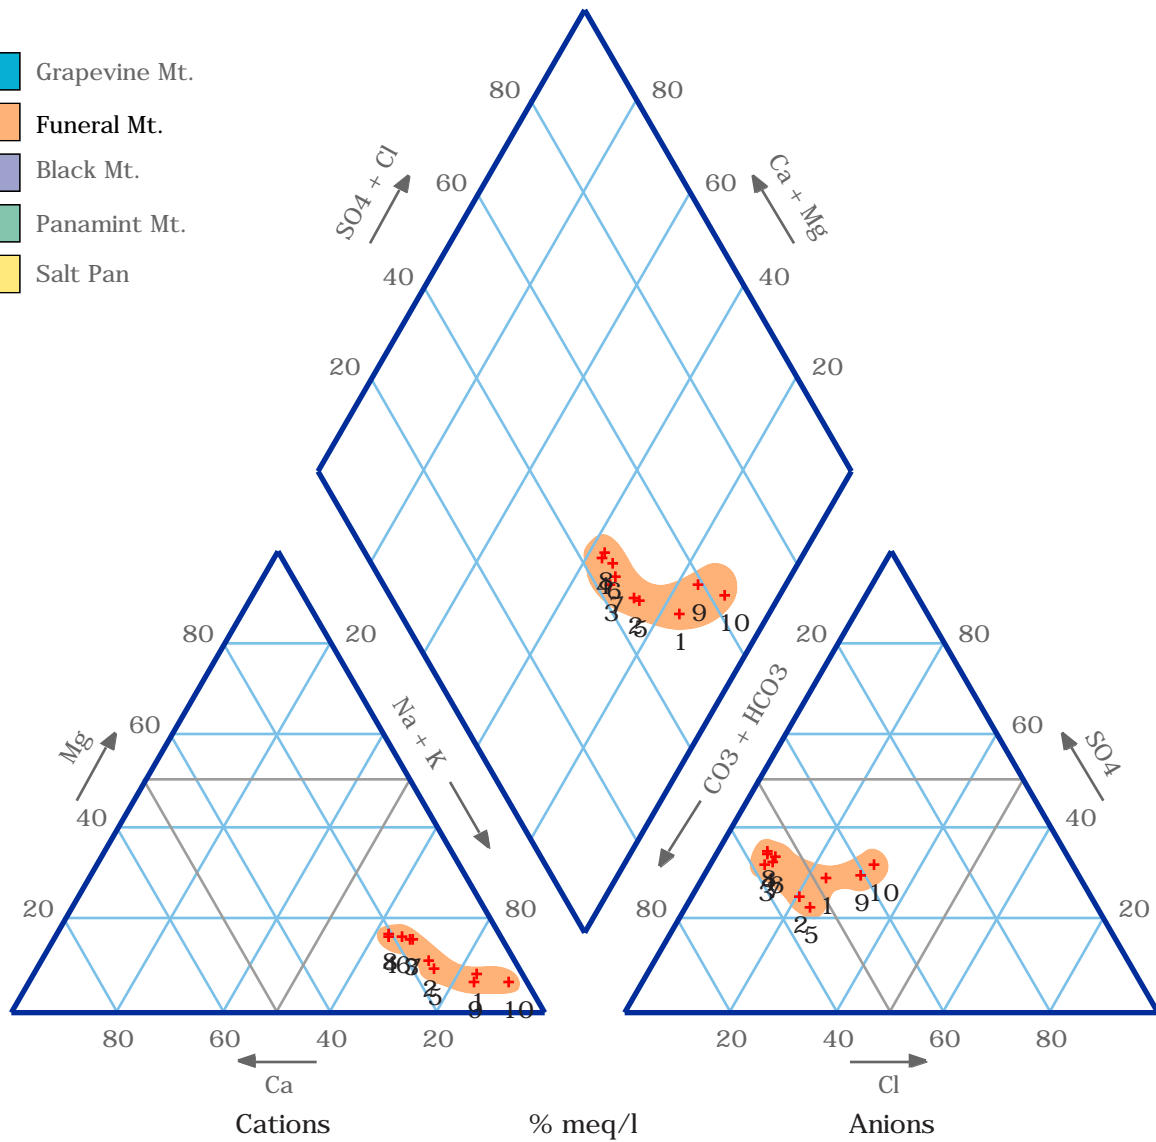

- Grapevine Mt.
- Funeral Mt.
- Black Mt.
- Panamint Mt.
- Salt Pan

| No. | TDS  | Sample                   |
|-----|------|--------------------------|
| 1   | 684  | Navel Spring             |
| 2   | 985  | Upper Navel Spring       |
| 3   | 768  | Travertine Spring-USGS   |
| 4   | 809  | Nevares Spring-USGS      |
| 5   | 685  | Navel Spring-USGS        |
| 6   | 735  | Travertine Spring-USGS   |
| 7   | 773  | Texas Spring-USGS        |
| 8   | 780  | Nevares Spring-USGS      |
| 9   | 3741 | Keane Wonder Spring-USGS |
| 10  | 3429 | Keane Wonder Mine-USGS   |